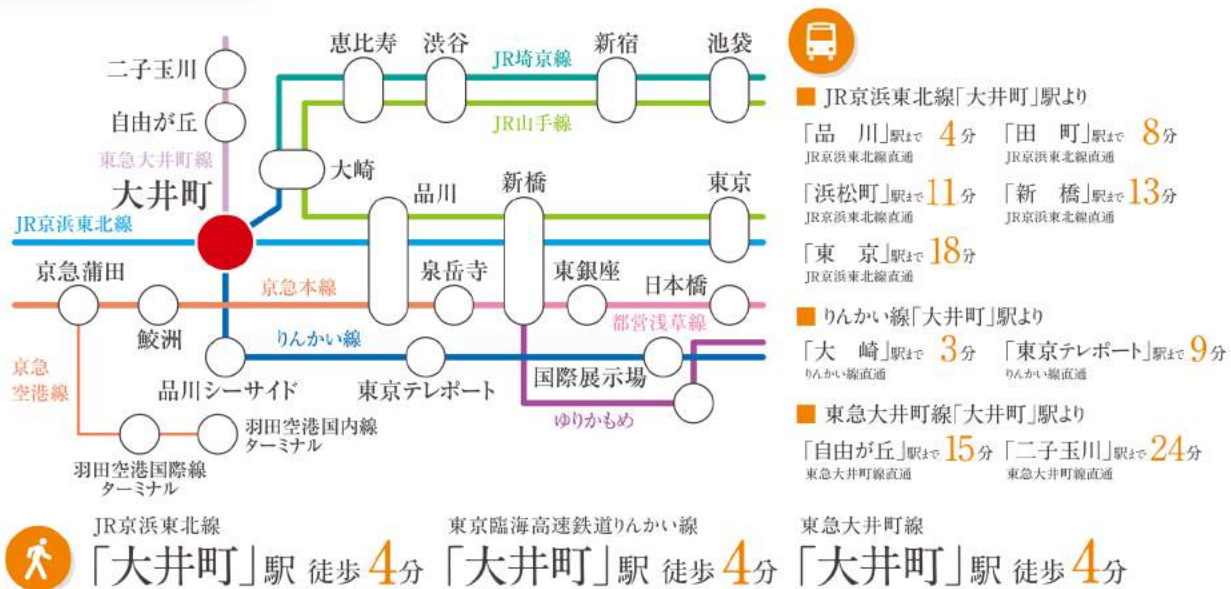

Dimus

ディームス大井町

住所: 東京都品川区大井4-2-4

許諾番号PL1504

1 商業施設 アトレ大井町

徒歩 3分 / 約220m
「大井町」駅直結の商業施設。グルメから日用品、雑貨、フィットネスまで揃っている。スーパーは22時30分まで営業しており、夜のお買い物にも便利。(店舗により異なる)

2 商業施設 イトーヨーカドー大井町店

徒歩 6分 / 約450m
大井町駅前にある大型スーパー。100円均一やフードコート、惣菜売り場等充実のラインナップ。赤ちゃん休憩室があり、お子様連れでも安心して利用できる。(営業時間:10:00~22:00)

3 商業施設 阪急大井町ガーデン

徒歩 3分 / 約180m
食料品売場やドラッグストア、クリーニング等生活に欠かせないお店が揃う。リニューアルした「おふろの王様」もあり、温泉、岩盤浴、エステまで利用できる。(店舗により異なる)

4 家電量販店 ヤマダ電機LABI品川大井町店

徒歩 4分 / 約290m
駅のすぐそばにあり、家電のみならず家具、日用品、ドラッグストア、化粧品、本まで取り扱っている。(営業時間:10:00~22:00)

ROUTE MAP

4駅4路線利用可能なマルチアクセス

LIFE INFORMATION

近隣施設情報

※掲載の情報は2019年11月現在のものです。

| | | | | | |
|-----------|---------------------|---------------|--------|------------------|---------------|
| コンビニ | セブン-イレブン 品川大井4丁目店 | 徒歩 1分(約 40m) | クリーニング | ポニークリーニング 大井三ツ又店 | 徒歩 2分(約 130m) |
| コンビニ | ファミリーマート 阪急大井町ガーデン店 | 徒歩 3分(約 180m) | クリーニング | 白洋舎 イトーヨーカドー大井町店 | 徒歩 6分(約 450m) |
| スーパー | まいばすけっと 大井町駅南店 | 徒歩 2分(約 120m) | 病院 | 大井町耳鼻咽喉科 | 徒歩 3分(約 190m) |
| スーパー | 阪急百貨店 大井食品館 | 徒歩 3分(約 180m) | 病院 | 大井町駅前クリニック | 徒歩 4分(約 270m) |
| スーパー | 成城石井 アトレ大井町店 | 徒歩 5分(約 350m) | 病院 | アイクリニック大井町 | 徒歩 5分(約 350m) |
| スーパー | 西友 大井町店 | 徒歩 5分(約 400m) | 金融機関 | 三井住友銀行 大井町出張所 | 徒歩 3分(約 180m) |
| ドラッグストア | ココカラファイン 大井町ガーデン店 | 徒歩 3分(約 180m) | 金融機関 | 品川郵便局 | 徒歩 4分(約 300m) |
| ドラッグストア | ヒノミドラッグ 大井三ツ又店 | 徒歩 3分(約 200m) | 金融機関 | 三菱UFJ銀行 大井町支店 | 徒歩 5分(約 350m) |
| ドラッグストア | ウエルシア薬局 アトレ大井町店 | 徒歩 5分(約 350m) | 金融機関 | みずほ銀行 大井町支店 | 徒歩 5分(約 400m) |
| スポーツ施設・公園 | エンタイムフィットネス 大井町店 | 徒歩 3分(約 200m) | 教育施設 | こどもヶ丘保育園 大井町園 | 徒歩 3分(約 200m) |
| スポーツ施設・公園 | 大井中央公園 | 徒歩 3分(約 240m) | 教育施設 | 大井町えほん保育園 | 徒歩 3分(約 200m) |
| スポーツ施設・公園 | ホットヨガスタジオLAVA 大井町店 | 徒歩 4分(約 300m) | 教育施設 | 品川区立大井第一小学校 | 徒歩10分(約 800m) |
| スポーツ施設・公園 | ジェクサー・フィットネス&スパ 大井町 | 徒歩 5分(約 350m) | 教育施設 | 品川区立伊藤学園(中学校) | 徒歩14分(約1.1km) |
| スポーツ施設・公園 | スポル品川大井町 | 徒歩 8分(約 600m) | その他 | おふろの王様 大井町店 | 徒歩 3分(約 180m) |