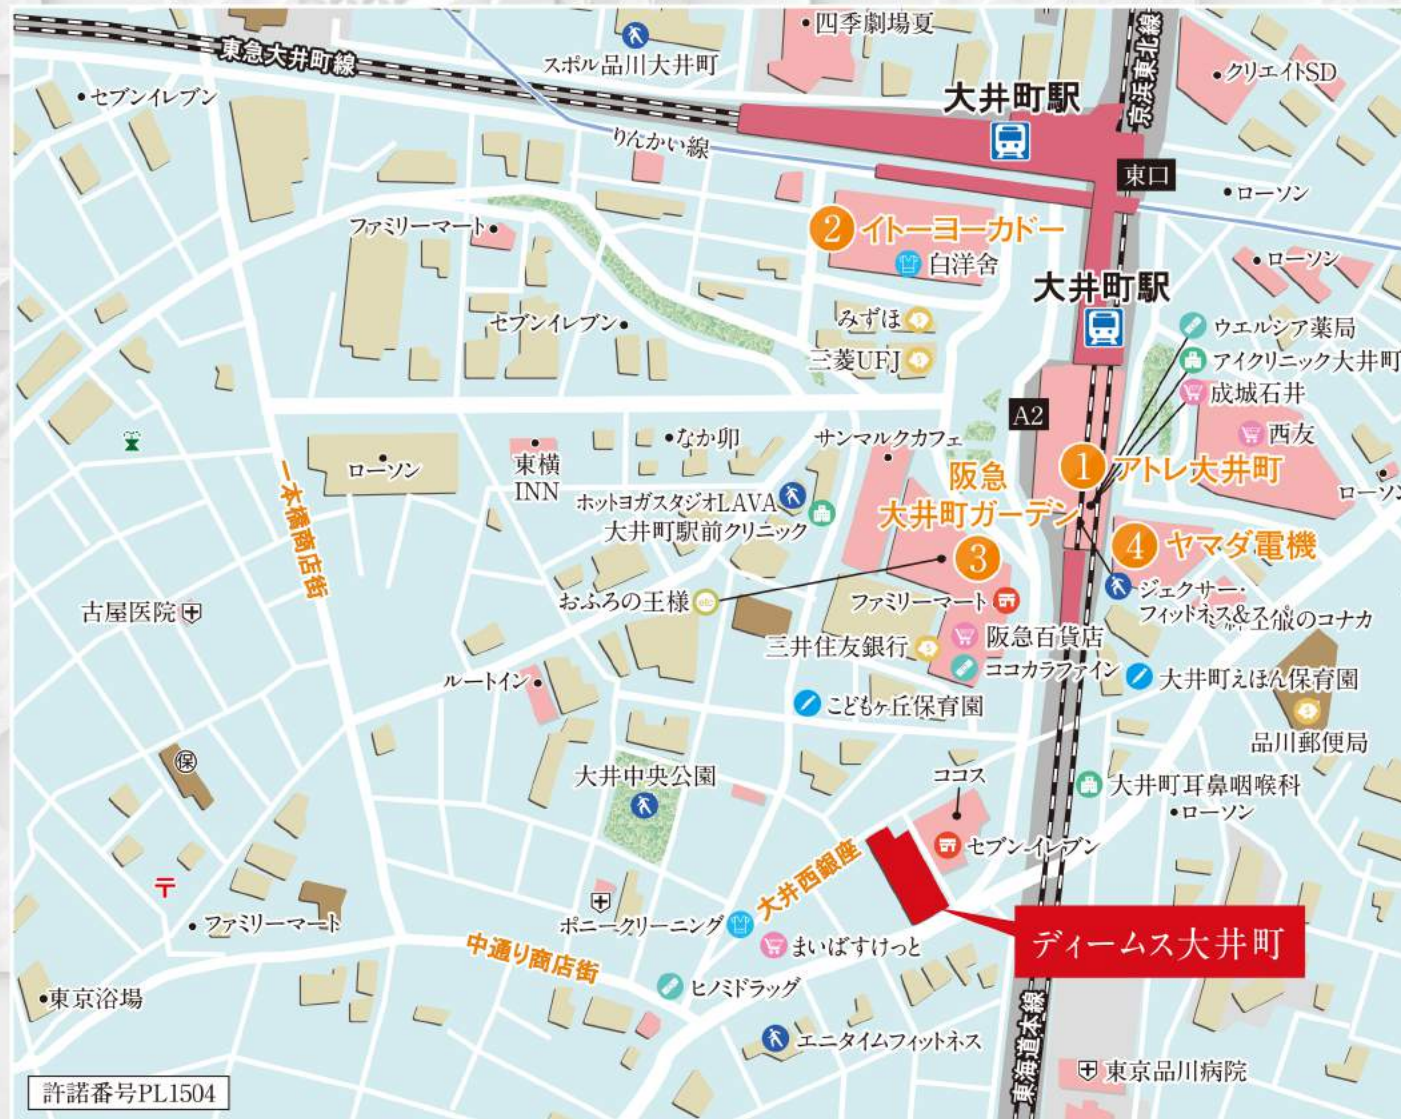

Dimus

ディームス大井町

住所: 東京都品川区大井4-2-4

許諾番号PL1504

1 商業施設 アトレ大井町

徒歩 3分 / 約220m
「大井町」駅直結の商業施設。グルメから日用品、雑貨、フィットネスまで揃っている。スーパーは22時30分まで営業しており、夜のお買い物にも便利。(店舗により異なる)

2 商業施設 イトーヨーカドー大井町店

徒歩 6分 / 約450m
大井町駅前にある大型スーパー。100円均一やフードコート、惣菜売り場等充実のラインナップ。赤ちゃん休憩室があり、お子様連れでも安心して利用できる。(営業時間:10:00~22:00)

3 商業施設 阪急大井町ガーデン

徒歩 3分 / 約180m
食料品売場やドラッグストア、クリーニング等生活に欠かせないお店が揃う。リニューアルした「おふろの王様」もあり、温泉、岩盤浴、エステまで利用できる。(店舗により異なる)

4 家電量販店 ヤマダ電機LABI品川大井町店

徒歩 4分 / 約290m
駅のすぐそばにあり、家電のみならず家具、日用品、ドラッグストア、化粧品、本まで取り扱っている。(営業時間:10:00~22:00)

ROUTE MAP

4駅4路線利用可能なマルチアクセス

LIFE INFORMATION

近隣施設情報

※掲載の情報は2019年11月現在のものです。

| | | | | | |
|-----------|---------------------|---------------|--------|------------------|---------------|
| コンビニ | セブン-イレブン 品川大井4丁目店 | 徒歩 1分(約 40m) | クリーニング | ポニークリーニング 大井三ツ又店 | 徒歩 2分(約 130m) |
| コンビニ | ファミリーマート 阪急大井町ガーデン店 | 徒歩 3分(約 180m) | クリーニング | 白洋舎 イトーヨーカドー大井町店 | 徒歩 6分(約 450m) |
| スーパー | まいばすけっと 大井町駅南店 | 徒歩 2分(約 120m) | 病院 | 大井町耳鼻咽喉科 | 徒歩 3分(約 190m) |
| スーパー | 阪急百貨店 大井食品館 | 徒歩 3分(約 180m) | 病院 | 大井町駅前クリニック | 徒歩 4分(約 270m) |
| スーパー | 成城石井 アトレ大井町店 | 徒歩 5分(約 350m) | 病院 | アイクリニック大井町 | 徒歩 5分(約 350m) |
| スーパー | 西友 大井町店 | 徒歩 5分(約 400m) | 金融機関 | 三井住友銀行 大井町出張所 | 徒歩 3分(約 180m) |
| ドラッグストア | ココカラファイン 大井町ガーデン店 | 徒歩 3分(約 180m) | 金融機関 | 品川郵便局 | 徒歩 4分(約 300m) |
| ドラッグストア | ヒノミドラッグ 大井三ツ又店 | 徒歩 3分(約 200m) | 金融機関 | 三菱UFJ銀行 大井町支店 | 徒歩 5分(約 350m) |
| ドラッグストア | ウエルシア薬局 アトレ大井町店 | 徒歩 5分(約 350m) | 金融機関 | みずほ銀行 大井町支店 | 徒歩 5分(約 400m) |
| スポーツ施設・公園 | エンタイムフィットネス 大井町店 | 徒歩 3分(約 200m) | 教育施設 | こどもヶ丘保育園 大井町園 | 徒歩 3分(約 200m) |
| スポーツ施設・公園 | 大井中央公園 | 徒歩 3分(約 240m) | 教育施設 | 大井町えほん保育園 | 徒歩 3分(約 200m) |
| スポーツ施設・公園 | ホットヨガスタジオLAVA 大井町店 | 徒歩 4分(約 300m) | 教育施設 | 品川区立大井第一小学校 | 徒歩10分(約 800m) |
| スポーツ施設・公園 | ジェクサー・フィットネス&スパ 大井町 | 徒歩 5分(約 350m) | 教育施設 | 品川区立伊藤学園(中学校) | 徒歩14分(約1.1km) |
| スポーツ施設・公園 | スポル品川大井町 | 徒歩 8分(約 600m) | その他 | おふろの王様 大井町店 | 徒歩 3分(約 180m) |